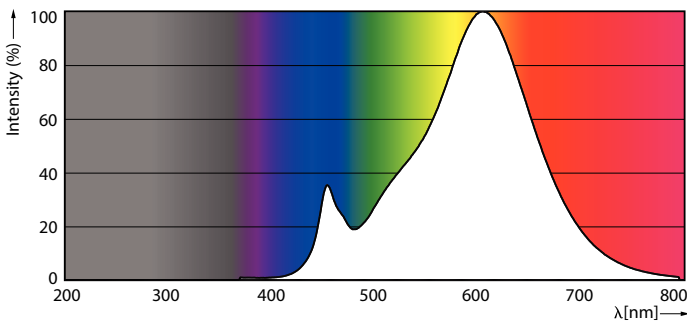

LEDbulb 120W E27 827 FR A67