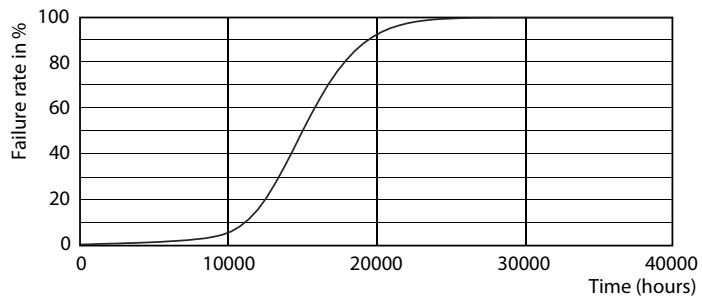

CorePro LEDbulb

Durată de viață

LEDbulb 120W E27 827 FR A67

LEDbulb 120W E27 827 FR A67