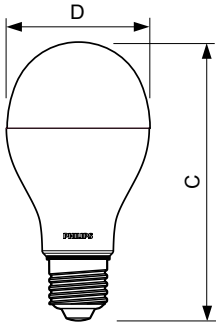

CorePro LEDbulb

Product Data

Cod complet produs	871869670167600
Nume comandă produs	CorePro LEDbulb ND 18.5-120W E27 827 A67
EAN/UPC - Produs	8718696701676
Cod de comandă	70167600

Numărător - Cantitate per pachet	1
Numărător - Pachete per cutie exterioară	10
Material nr. (12NC)	929001313202
Greutate netă (bucată)	0,120 kg

Cote

A67 220-240V 18W-120W 2700K E27 ND

Product	D	C
CorePro LEDbulb ND 18.5-120W E27 827 A67	69 mm	132 mm