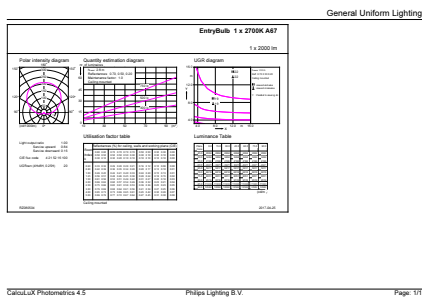

Date fotometrice

LEDbulb 120W E27 827 FR A67