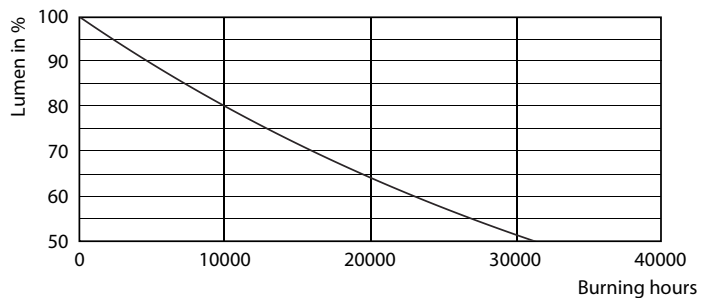

CorePro LEDbulb

Durată de viață

LEDbulb 120W E27 827 FR A67

LEDbulb 120W E27 827 FR A67