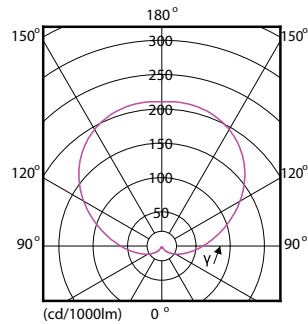

Catalog de date

General Information	
Baza elementului de fixare	E27 [E27]
Durată de viață nominală (nom.)	15000 h
Ciclu comutare pornit/oprit	50000X
Tip tehnic	18.5-120W
Light Technical	
Cod culoare	827 [CCT de 2700 K]
Unghi de distribuție luminoasă (nom.)	200 °
Flux luminos (nom.)	2000 lm
Flux luminos (nominal) (nom.)	2000 lm
Denumirea culorii	Alb cald (WW)
Temperatură de culoare corelată (nom.)	2700 K
Randament luminos (nominal) (nom.)	108,11 lm/W
Consistență culori	<6
Indice de redare a culorii (nom.)	80
Llmf la sfârșitul duratei de viață nominale (nom.)	70 %
Operating and Electrical	
Frecvență de intrare	De la 50 până la 60 Hz

Putere consumată (W) (Nom)	18.5 W
Curent lampă (nom.)	150 mA
Echivalent putere	120 W
Timp de pornire (nom.)	0.5 s
Timp de încălzire până la lumină 60% (nom.)	0.5 s
Factor de putere (nom.)	0.5
Tensiune (nom.)	220-240 V
Temperature	
Cutie T maximum (nom.)	85 °C
Controls and Dimming	
Cu reglarea intensității luminoase	Nu
Mechanical and Housing	
Finisaj bec	Mat (FR)
Approval and Application	
Etichetă de eficiență energetică (EEL)	A+
Consum de energie kWh/1000 h	19 kWh

CorePro LEDbulb

Product Data

Cod complet produs	871869670167600
Nume comandă produs	CorePro LEDbulb ND 18.5-120W E27 827 A67
EAN/UPC - Produs	8718696701676
Cod de comandă	70167600

Numărător - Cantitate per pachet	1
Numărător - Pachete per cutie exterioară	10
Material nr. (12NC)	929001313202
Greutate netă (bucată)	0,120 kg

Cote

A67 220-240V 18W-120W 2700K E27 ND

Product	D	C
CorePro LEDbulb ND 18.5-120W E27 827 A67	69 mm	132 mm

Date fotometrice

LEDbulb 120W E27 827 FR A67

LEDbulb 120W E27 827 FR A67

LEDbulb 120W E27 827 FR A67