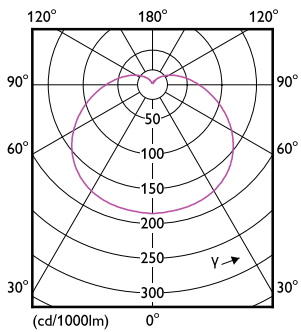

CorePro LEDbulb

Product Data

Cod complet produs	871869966216500
Nume comandă produs	CorePro LEDbulb ND 17-120WA67E27 827FR
EAN/UPC - Produs	8718699662165
Cod de comandă	66216500

Numărător - Cantitate per pachet	1
Numărător - Pachete per cutie exterioară	10
Material nr. (12NC)	929002047802
Greutate netă (bucată)	0,120 kg

Cote

Product	D	C
CorePro LEDbulb ND 17-120WA67E27 827FR	68 mm	132 mm

Bulb A67 220-240V 17-120W2000lm2700KE27

Date fotometrice