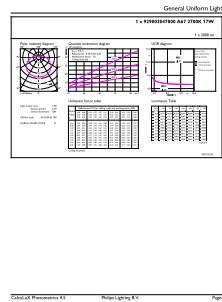

CorePro LEDbulb

Product Data

Cod complet produs	871869966216500
Nume comandă produs	CorePro LEDbulb ND 17-120WA67E27 827FR
EAN/UPC - Produs	8718699662165
Cod de comandă	66216500

Numărător - Cantitate per pachet	1
Numărător - Pachete per cutie exterioară	10
Material nr. (12NC)	929002047802
Greutate netă (bucată)	0,120 kg

Cote

Product	D	C
CorePro LEDbulb ND 17-120WA67E27 827FR	68 mm	132 mm

Bulb A67 220-240V 17-120W2000lm2700KE27

Date fotometrice