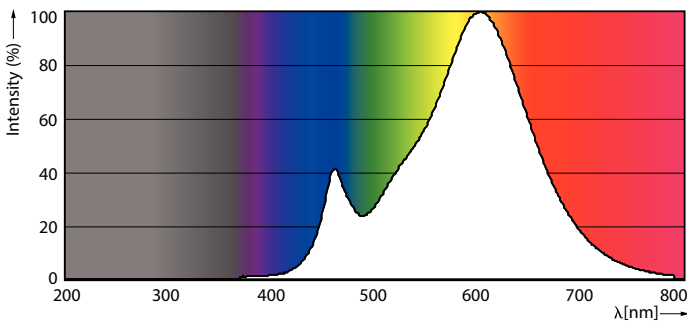

LEDbulb 15 5-120W A67 E27

CorePro LEDbulb ND 17-120WA67E27 827FR