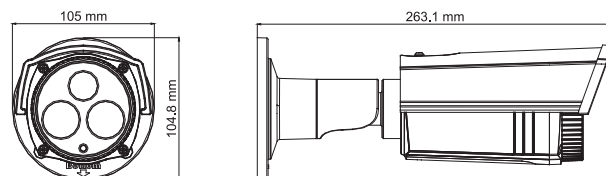

CAMERĂ IP BULLET CU EXIR 3 MP

SPECIFICAȚII

CAMERA	
Senzor imagine	1/3" CMOS Scanare Progresivă
Iluminare min.	0,07 Lux @ (F1.2, AGC ON), 0 Lux cu IR,
Viteză fotografiere	1/3 s - 1/100.000 s
Lentilă	4mm@F2.0 (6mm opțional) 2048 x 1536: Unghi de vizibilitate: 70° (4 mm), 43,3° (6 mm), 20,6°(12 mm) 1920 x 1080: Unghi de vizibilitate: 79° (4 mm), 49° (6 mm), 23,2°(12 mm)
Montare lentilă	M12
Zi & noapte	Filtru comutare IR cu comutare automată
Reducere digitală de zgomot	3D DNR
Gamă largă dinamică	WDR digital
STANDARD COMPRESIE	
Compresie video	H.264/ MJPEG
Bit rate video	32 Kbps – 12 Mbps
Flux dublu	Da
IMAGINE	
Rezoluție maximă	2048 x 1536
Cadre pe secundă	50Hz: 20 fps (2048 x 1536), 25 fps (1920 x 1080), 25 fps (1280 x 720) 60Hz: 20 fps (2048 x 1536), 30 fps (1920 x 1080), 30 fps (1280 x 720)
Setări imagine	Saturație, luminozitate, contrast ajustabile prin software client sau web browser
Compensare lumină de fond	Da, opțional pe zone
REȚEA	
Stocare rețea	NAS (Suport NFS, SMB,/CIFS)
Declanșare alarmă	Detectare mișcare, alarmă efracție, excepție stocare
Protocoloale	TCP/IP, HTTP, DHCP, DNS, DDNS, RTP, RTSP, PPPoE, SMTP, NTP, UPnP, ICMP, IGMP, SNMP, FTP, 802.1x, QoS, HTTPS (SIP, SRTP, Ipv6, Bonjour)
Generalități	Dual stream, heartbeat, oglindă, Watermark
Standard	ONVIF, PSIA, CGI, ISAPI
INTERFAȚĂ	
Interfață comunicare	interfață ethernet 1 RJ45 10M/100M
GENERAL	
Condiții de funcționare	-30°C - 60°C, umiditate < 95% (fără condens)
Alimentare	12 V DC ± 10% PoE (802.3af)
Consum	max. 7W (Max. 9 W cu IR cut filter pornit)
Nivel protecție efracție	IP66
Acoperire IR	Aprox. 50 m
Dimensiuni	Φ105 x 104.8 x 263.1 mm (4,13" x 4,13" x 10,38")
Greutate	700 g (1,5 lbs)

SCENARIU DE APLICARE

- Este potrivită și pentru spațiile interioare cât și exterioare.
- Oferă o rezoluție ridicată, permite supraveghere detaliată a zonelor sensibile/expuse.

DIMENSIUNI

Cote exprimate in mm