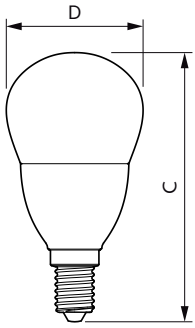

CorePro LEDcandle

Numere comandă produs	CorePro lustre ND 7-60W E14 865 P48 FR
EAN/UPC – Produs	8719514313101
Cod de comandă	31310100
Numărător SAP – Cantitate per pachet	1

Numărător SAP – Pachete per exterior	10
Material SAP	929002973502
Net Weight (Piece)	0.023 kg

Cote

CorePro lustre ND 7-60W E14 865 P48 FR

Product	D	C
CorePro lustre ND 7-60W E14 865 P48 FR	35 mm	106 mm