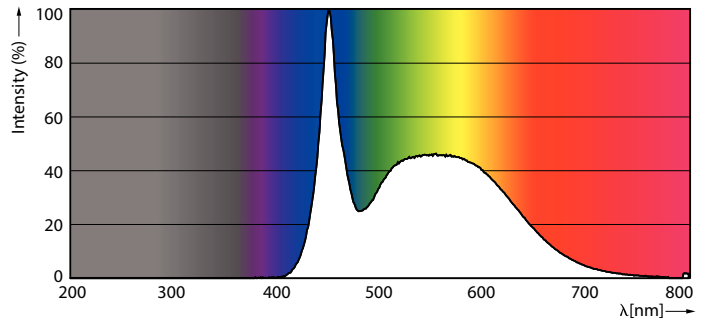

LEDlustre CorePro 7W P48 E14 865 FR-POC