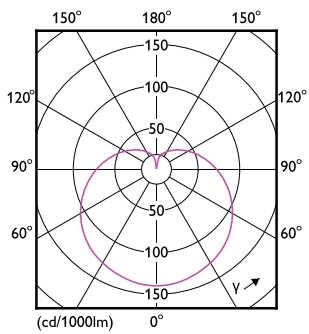

LEDlustre CorePro 7W P48 E14 865-GUL

LEDlustre CorePro P48 7W E14 865 FR-LDD