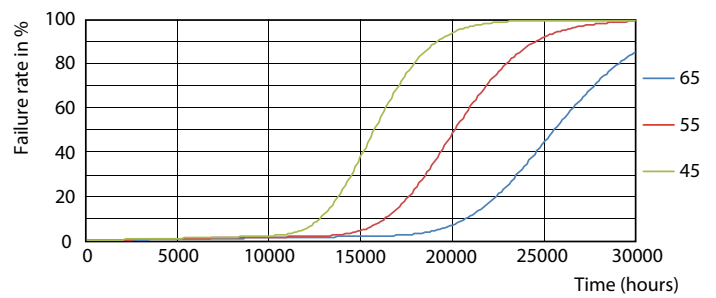

Catalog de date

Informa ii generale	
Baza elementului de fixare	G13 [Medium Bi-Pin Fluorescent]
Durată de via ă nominală	20.000 ore
Ciclu de comutare	50.000
Lighting Technology	LED
Referin ă de măsurare a fluxului	Sphere
În conformitate cu RoHS	Da
Date tehnice lumină	
Cod culoare	865 [CCT of 6500K]
Unghi de distribu ie luminoasă (nom.)	240 °
Flux luminos	800 lm
Denumirea culorii	Lumină naturală rece
Temperatură de culoare corelată (nom.)	6500 K
Randament luminos (nominal) (nom.)	100,00 lm/W
Consisten ă culori	<6
Indice de redare a culorilor (IRC)	80
Factorul de men inere a fluxului luminos al lămpii la sfârșitul duratei de via ă nominale (nom.)	70 %
Valoare pălpăire (PstLM)	0,1
Valoare efect stroboscopic (SVM)	0,3

Turburi LED Ecofit T8

Date fotometrice

Spectral Power Distribution Colour - Ecofit LEDtube 600mm 8W 865 T8

Durăta de viață

Life Expectancy Diagram - Ecofit LEDtube 600mm 8W 865 T8

Life Expectancy Diagram - Ecofit LEDtube 600mm 8W 865 T8