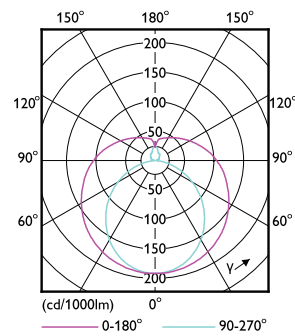

Catalog de date

Informa ii generale	
Baza elementului de fixare	G13 [Medium Bi-Pin Fluorescent]
Durată de via ă nominală	20.000 ore
Ciclu de comutare	50.000
Lighting Technology	LED
Referin ă de măsurare a fluxului	Sphere
În conformitate cu RoHS	Da
Date tehnice lumină	
Cod culoare	865 [CCT of 6500K]
Unghi de distribu ie luminoasă (nom.)	240 °
Flux luminos	800 lm
Denumirea culorii	Lumină naturală rece
Temperatură de culoare corelată (nom.)	6500 K
Randament luminos (nominal) (nom.)	100,00 lm/W
Consisten ă culori	<6
Indice de redare a culorilor (IRC)	80
Factorul de men inere a fluxului luminos al lămpii la sfârșitul duratei de via ă nominale (nom.)	70 %
Valoare pălpăire (PstLM)	0,1
Valoare efect stroboscopic (SVM)	0,3

Cote

Product	D1	D2	A1	A2	A3
Ecofit LEDtube 600mm 8W 865 T8	25,7 mm	28 mm	588,5 mm	595,5 mm	602,5 mm

Date fotometrice

General uniform lighting - Ecofit LEDtube 600mm 8W 865 T8

Light Distribution Diagram - Ecofit LEDtube 600mm 8W 865 T8