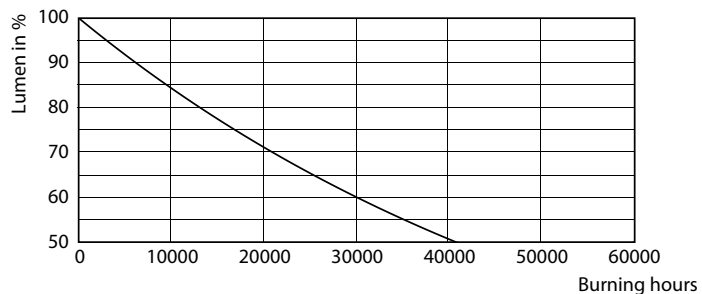

Turburi LED Ecofit T8

Durată de viață

Lumen Maintenance Diagram - Ecofit LEDtube 600mm 8W 865 T8