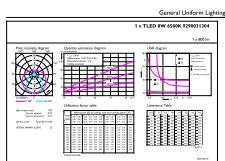

Catalog de date

Informa ii generale	
Baza elementului de fixare	G13 [Medium Bi-Pin Fluorescent]
Durată de via ă nominală	20.000 ore
Ciclu de comutare	50.000
Lighting Technology	LED
Referin ă de măsurare a fluxului	Sphere
În conformitate cu RoHS	Da
Date tehnice lumină	
Cod culoare	865 [CCT of 6500K]
Unghi de distribu ie luminoasă (nom.)	240 °
Flux luminos	800 lm
Denumirea culorii	Lumină naturală rece
Temperatură de culoare corelată (nom.)	6500 K
Randament luminos (nominal) (nom.)	100,00 lm/W
Consisten ă culori	<6
Indice de redare a culorilor (IRC)	80
Factorul de men inere a fluxului luminos al lămpii la sfârșitul duratei de via ă nominale (nom.)	70 %
Valoare pălpăire (PstLM)	0,1
Valoare efect stroboscopic (SVM)	0,3

Date despre produs

Nume comandă produs	Ecofit LEDtube 600mm 8W 865 T8
---------------------	--------------------------------

Numele complet al produsului	Ecofit LEDtube 600mm 8W 865 T8
Full EOC	871951440369700
Cod de comandă	40369700
Număr material (12NC)	929003130402
Numărător SAP – Cantitate per pachet	1
EAN/UPC – Produs/Cutie	8719514403697
Numărător SAP – Pachete per exterior	20
EAN/UPC – Cutie	8719514403703

Cote

Product	D1	D2	A1	A2	A3
Ecofit LEDtube 600mm 8W 865 T8	25,7 mm	28 mm	588,5 mm	595,5 mm	602,5 mm

Date fotometrice

General uniform lighting - Ecofit LEDtube 600mm 8W 865 T8

Light Distribution Diagram - Ecofit LEDtube 600mm 8W 865 T8