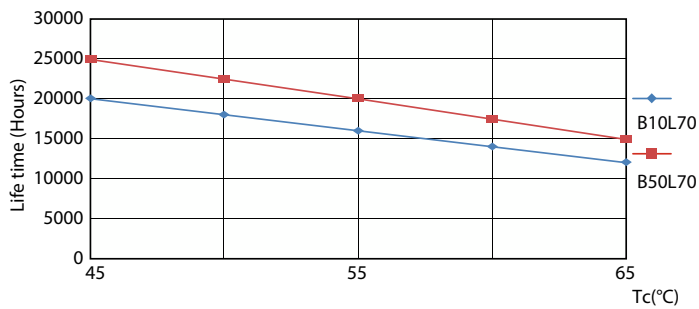

Durăta de viață

Life Expectancy Diagram - Ecofit LEDtube 600mm 8W 865 T8