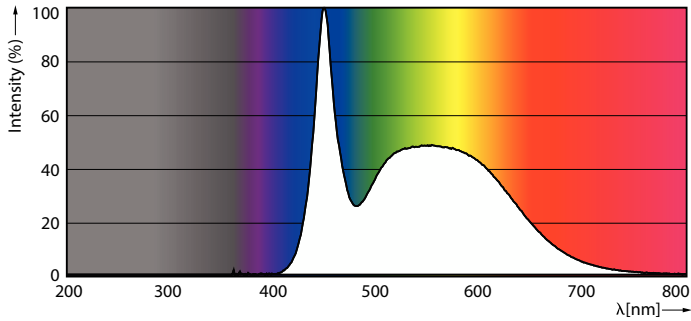

Catalog de date

Informa ii generale	
Baza elementului de fixare	G13 [Medium Bi-Pin Fluorescent]
Durată de via ă nominală	20.000 ore
Ciclu de comutare	50.000
Lighting Technology	LED
Referin ă de măsurare a fluxului	Sphere
În conformitate cu RoHS	Da
Date tehnice lumină	
Cod culoare	865 [CCT of 6500K]
Unghi de distribu ie luminoasă (nom.)	240 °
Flux luminos	800 lm
Denumirea culorii	Lumină naturală rece
Temperatură de culoare corelată (nom.)	6500 K
Randament luminos (nominal) (nom.)	100,00 lm/W
Consisten ă culori	<6
Indice de redare a culorilor (IRC)	80
Factorul de men inere a fluxului luminos al lămpii la sfârșitul duratei de via ă nominale (nom.)	70 %
Valoare pălpăire (PstLM)	0,1
Valoare efect stroboscopic (SVM)	0,3

Turburi LED Ecofit T8

Date fotometrice

Spectral Power Distribution Colour - Ecofit LEDtube 600mm 8W 865 T8

Durăta de viață

Life Expectancy Diagram - Ecofit LEDtube 600mm 8W 865 T8

Life Expectancy Diagram - Ecofit LEDtube 600mm 8W 865 T8