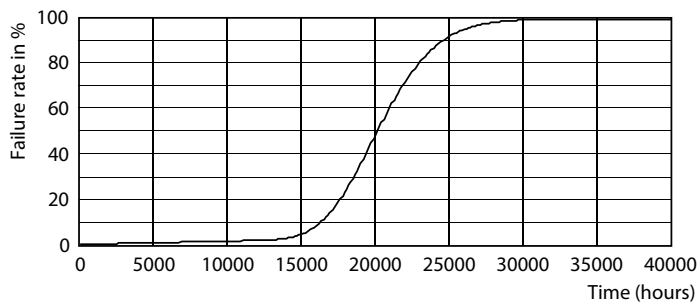

Catalog de date

Informa ii generale	
Baza elementului de fixare	G13 [Medium Bi-Pin Fluorescent]
Durată de via ă nominală	20.000 ore
Ciclu de comutare	50.000
Lighting Technology	LED
Referin ă de măsurare a fluxului	Sphere
În conformitate cu RoHS	Da
Date tehnice lumină	
Cod culoare	865 [CCT of 6500K]
Unghi de distribu ie luminoasă (nom.)	240 °
Flux luminos	800 lm
Denumirea culorii	Lumină naturală rece
Temperatură de culoare corelată (nom.)	6500 K
Randament luminos (nominal) (nom.)	100,00 lm/W
Consisten ă culori	<6
Indice de redare a culorilor (IRC)	80
Factorul de men inere a fluxului luminos al lămpii la sfârșitul duratei de via ă nominale (nom.)	70 %
Valoare pălpăire (PstLM)	0,1
Valoare efect stroboscopic (SVM)	0,3

Turburi LED Ecofit T8

Date fotometrice

Spectral Power Distribution Colour - Ecofit LEDtube 600mm 8W 865 T8

Durăta de viață

Life Expectancy Diagram - Ecofit LEDtube 600mm 8W 865 T8

Life Expectancy Diagram - Ecofit LEDtube 600mm 8W 865 T8