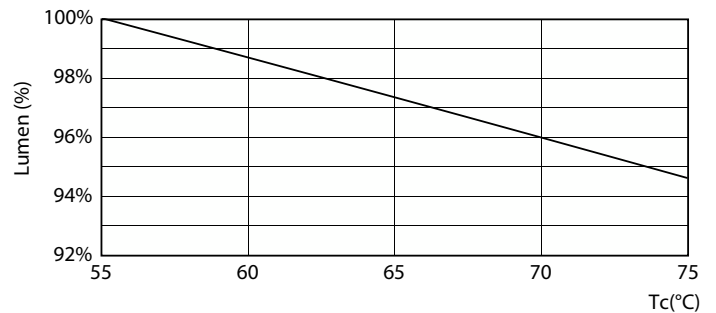

Life Expectancy Diagram - Ecofit LEDtube 600mm 8W 865 T8

Lumen Maintenance Diagram - Ecofit LEDtube 600mm 8W 865 T8